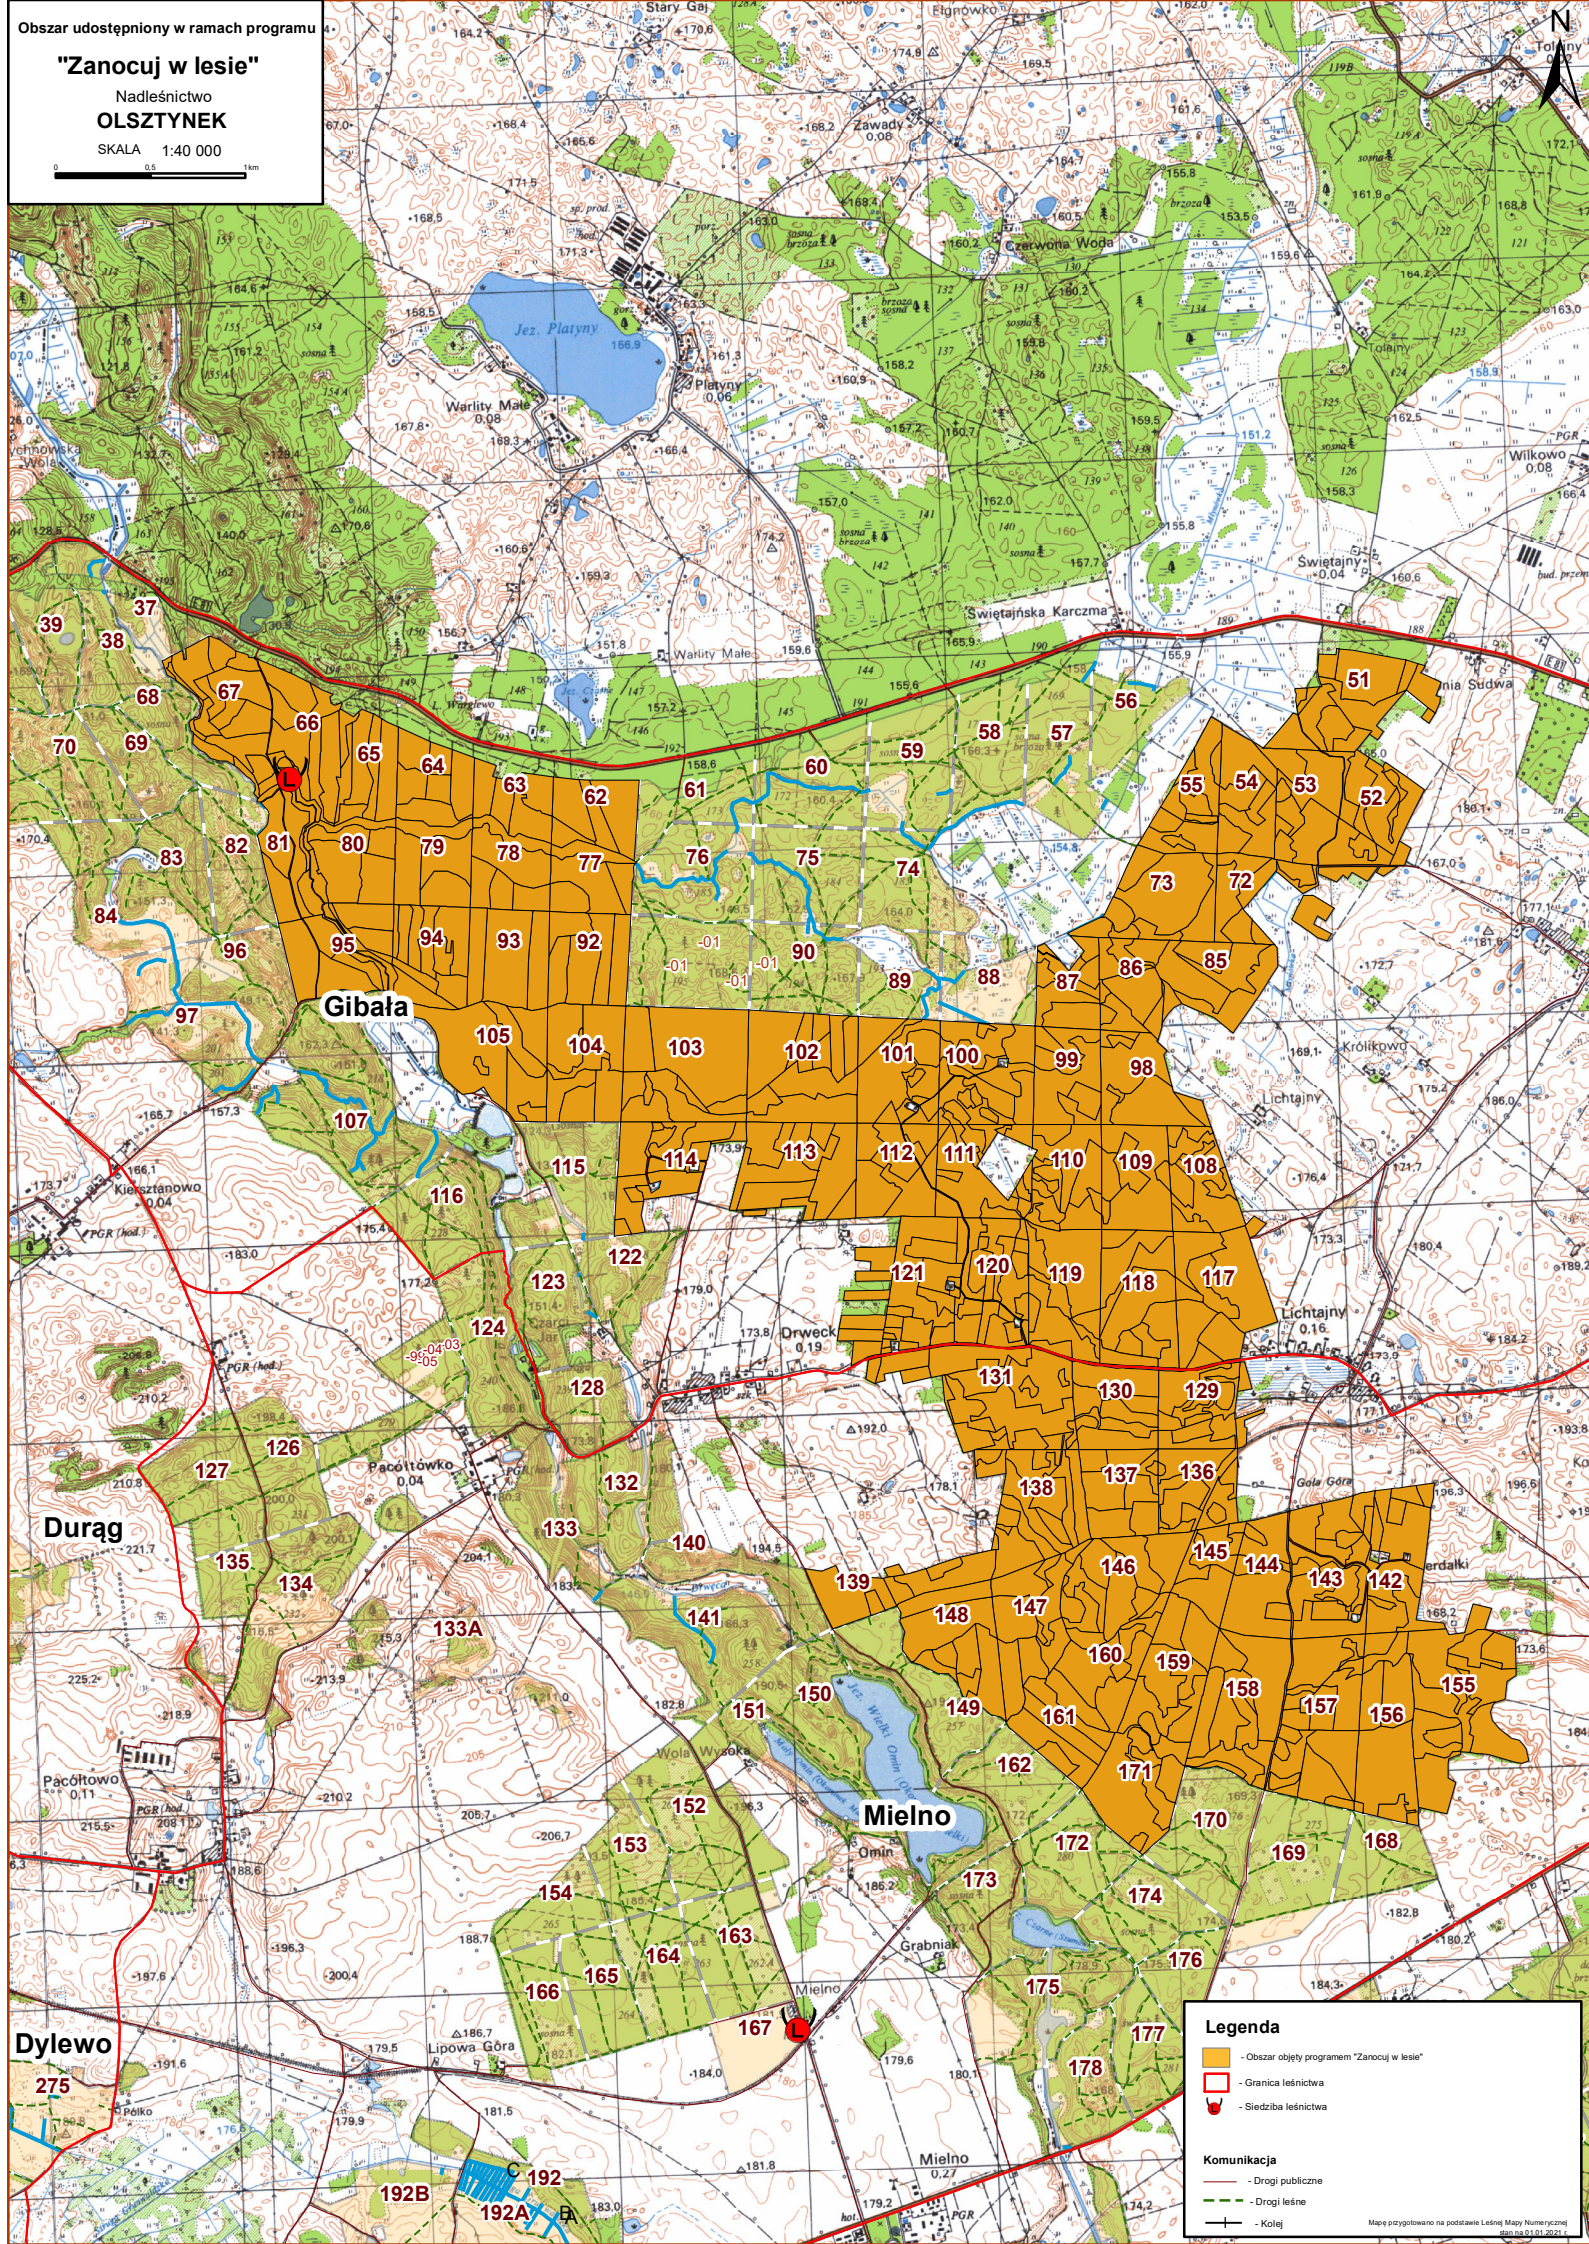

"Zanocuj w lesie"

Nadleśnictwo

OLSZTYNEK

SKALA 1:40 000

Gibała

Mielno

Duraż

Dylewo

Legenda

- Obszar objęty programem "Zanocuj w lesie"
 - Granica leśnictwa
 - Siedziba leśnictwa
- Komunikacja**
- Drogi publiczne
 - Drogi leśne
 - Kolej